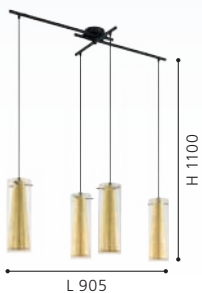

97653

97839

97651

97653 PINTO GOLD

pendant light; steel, black / glass, clear, gold
 Hängeleuchte; Stahl, schwarz / Glas, klar, gold
 luminaire en suspension; acier, noir / verre, transparent, or

L 905, B 360, H 1100

E27 4x 40W

9 002759 976538

97651 PINTO GOLD

pendant light; steel, black / glass, clear, gold
 Hängeleuchte; Stahl, schwarz / Glas, klar, gold
 luminaire en suspension; acier, noir / verre, transparent, or

H 1100, Ø 110

E27 1x 40W

9 002759 976514

97839 PINTO GOLD

wall light; steel, black / glass, clear, gold
 Wandleuchte; Stahl, schwarz / Glas, klar, gold
 applique; acier, noir / verre, transparent, or

L 110, H 270, A 150