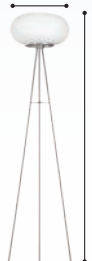

86817 OPTICA

floor light; steel, satin nickel / glass opal-matt, white
Stehleuchte; Stahl, nickel-matt / Glas opal-matt, weiss
lampadaire; acier, nickel mat / verre opale mat, blanc

H 1570, Ø 350

E27

2x 60W

9 002759 868178

Ø 350

H 1570

86817