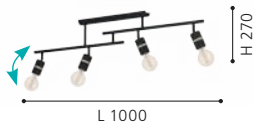

### 900176 LURONE

ceiling light; steel, black, brass  
Deckenleuchte; Stahl, schwarz, messing  
plafonnier; acier, noir, laiton

L 1000, B 50, H 270

### 900178 LURONE

table light; steel, black, brass  
Tischleuchte; Stahl, schwarz, messing  
luminaire de table; acier, noir, laiton

L 205, B 50, H 500, Base: Ø 200

### 900179 LURONE

floor light; steel, black, brass  
Stehleuchte; Stahl, schwarz, messing  
lampadaire; acier, noir, laiton

L 205, B 50, H 1600, Base: Ø 250