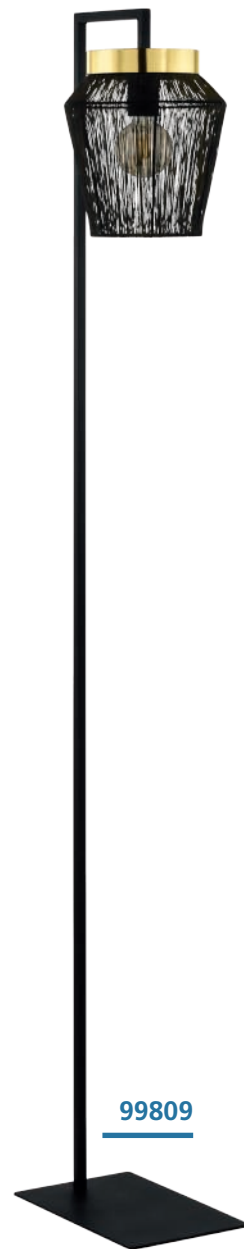

99806

99807

99809

99806 ESCANDIDOS

pendant light; steel, black, brass / steel, black, gold
Hängeleuchte; Stahl, schwarz, messing / Stahl, schwarz, gold
luminaire en suspension; acier, noir, laiton / acier, noir, or

H 1100, Ø 220

E27 1x 40W

9 002759 998066

99807 ESCANDIDOS

pendant light; steel, black, brass / steel, black, gold
Hängeleuchte; Stahl, schwarz, messing / Stahl, schwarz, gold
luminaire en suspension; acier, noir, laiton / acier, noir, or

L 920, B 220, H 1100

E27 3x 40W

9 002759 998073

99809 ESCANDIDOS

floor light; steel, black, brass / steel, black, gold
Stehleuchte; Stahl, schwarz, messing / Stahl, schwarz, gold
lampadaire; acier, noir, laiton / acier, noir, or

L 310, B 220, H 1700, Base: B 300, T 200

E27 1x 40W

9 002759 998097