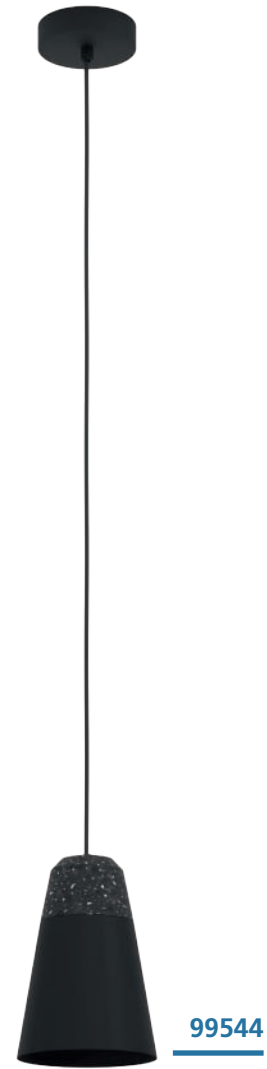

99545

99544

99545 CANTERRAS

pendant light; steel, black / terrazzo, grey, white
 Hängeleuchte; Stahl, schwarz / Terrazzo, grau, weiss
 luminaire en suspension; acier, noir / terrazzo, gris, blanc

L 975, B 150, H 1100

E27

4x 40W

9 002759 995454

99544 CANTERRAS

pendant light; steel, black / terrazzo, grey, white
 Hängeleuchte; Stahl, schwarz / Terrazzo, grau, weiss
 luminaire en suspension; acier, noir / terrazzo, gris, blanc

H 1100, Ø 150

E27

1x 40W

9 002759 995447