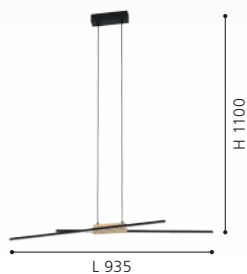

900489

900488

900491

900489 PANAGRIA

pendant light; aluminium, steel, wood, black, brown / plastic, white

Hängeleuchte; Alu, Stahl, Holz, schwarz, braun / Kunststoff, weiss

luminaire en suspension; aluminium, acier, bois, noir, marron / plastique, blanc

L 935, B 75, H 1100

2x 13W 3120lm

9 008606 244249

900488 PANAGRIA

ceiling light; aluminium, steel, wood, black, brown / plastic, white

Deckenleuchte; Alu, Stahl, Holz, schwarz, braun / Kunststoff, weiss

plafonnier; aluminium, acier, bois, noir, marron / plastique, blanc

L 935, B 75, H 110

2x 13W 3120lm

9 008606 244232

900491 PANAGRIA

wall light; aluminium, steel, wood, black, brown / plastic, white

Wandleuchte; Alu, Stahl, Holz, schwarz, braun / Kunststoff, weiss

L 75, H 540, A 85

2x 6,3W 1510lm

9 008606 244256