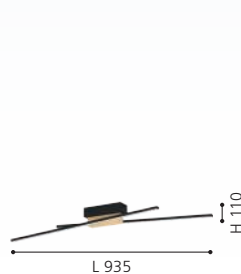

900488 PANAGRIA

ceiling light; aluminium, steel, wood, black, brown / plastic, white

Deckenleuchte; Alu, Stahl, Holz, schwarz, braun / Kunststoff, weiss

plafonnier; aluminium, acier, bois, noir, marron / plastique, blanc

L 935, B 75, H 110

2x 13W 3120lm

9 008606 244232