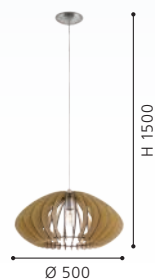

95254

95257

95254 COSSANO 2

pendant light; steel, white / wood, white
 Hängeleuchte; Stahl, weiss / Holz, weiss
 luminaire en suspension; acier, blanc / bois, blanc

H 1500, Ø 500

95257 COSSANO 2

pendant light; steel, satin nickel / wood, maple
 Hängeleuchte; Stahl, nickel-matt / Holz, ahorn
 luminaire en suspension; acier, nickel mat / bois, érable

H 1500, Ø 500

95261 COSSANO 2

pendant light; steel, satin nickel / wood, dark brown
 Hängeleuchte; Stahl, nickel-matt / Holz, dunkelbraun
 luminaire en suspension; acier, nickel mat / bois, marron foncé

H 1500, Ø 500