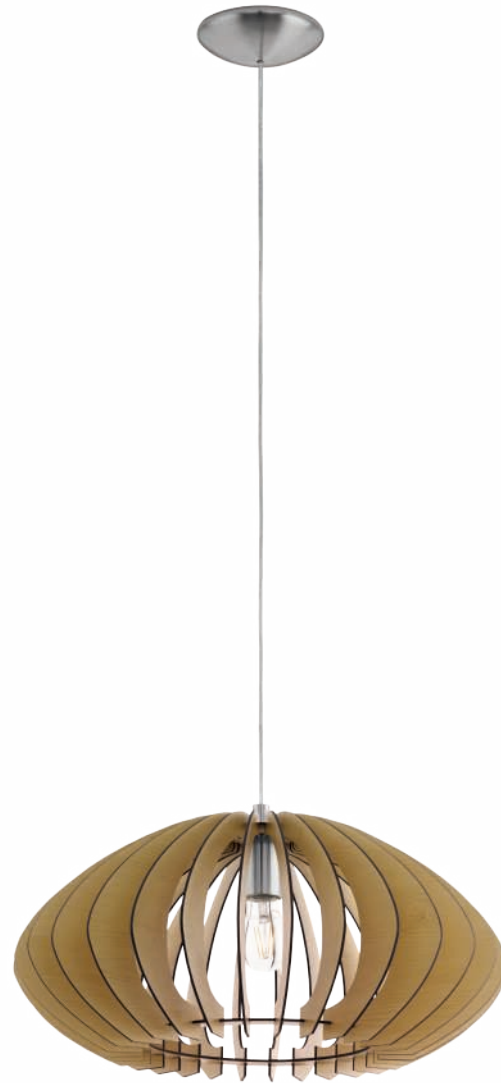

95254

95257

95254 COSSANO 2

pendant light; steel, white / wood, white
 Hängeleuchte; Stahl, weiss / Holz, weiss
 luminaire en suspension; acier, blanc / bois, blanc

H 1500, Ø 500

95257 COSSANO 2

pendant light; steel, satin nickel / wood, maple
 Hängeleuchte; Stahl, nickel-matt / Holz, ahorn
 luminaire en suspension; acier, nickel mat / bois, érable

H 1500, Ø 500

95261 COSSANO 2

pendant light; steel, satin nickel / wood, dark brown
 Hängeleuchte; Stahl, nickel-matt / Holz, dunkelbraun
 luminaire en suspension; acier, nickel mat / bois, marron foncé

H 1500, Ø 500