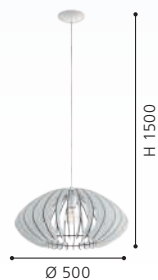

95254

95257

95254 COSSANO 2

pendant light; steel, white / wood, white
 Hängeleuchte; Stahl, weiss / Holz, weiss
 luminaire en suspension; acier, blanc / bois, blanc

H 1500, Ø 500

95257 COSSANO 2

pendant light; steel, satin nickel / wood, maple
 Hängeleuchte; Stahl, nickel-matt / Holz, ahorn
 luminaire en suspension; acier, nickel mat / bois, érable

H 1500, Ø 500

95261 COSSANO 2

pendant light; steel, satin nickel / wood, dark brown
 Hängeleuchte; Stahl, nickel-matt / Holz, dunkelbraun
 luminaire en suspension; acier, nickel mat / bois, marron foncé

H 1500, Ø 500