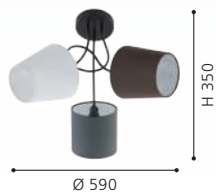

### 95192 ALMEIDA

ceiling light; steel, black / fabric, anthracite, white, brown  
Deckenleuchte; Stahl, schwarz / Textil, anthrazit, weiss, braun  
plafonnier; acier, noir / tissu, anthracite, blanc, marron

### 95194 ALMEIDA

table light; steel, black / fabric, white, anthracite  
Tischleuchte; Stahl, schwarz / Textil, weiss, anthrazit  
luminaire de table; acier, noir / tissu, blanc, anthracite

L 380, B 185, H 475, Base: Ø 155