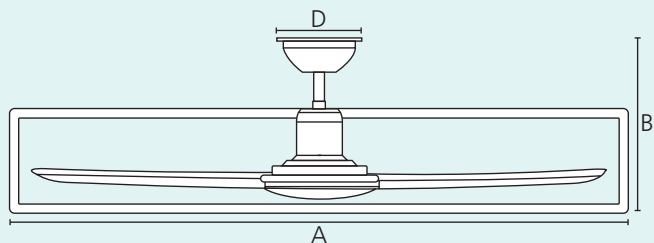

ORTONA

Ø 19" / 485 mm

2
YEAR
WARRANTY

35095

Housing / Gehäuse / Boîtier

ABS, white / ABS, weiss / ABS, blanc

Blades / Flügel / Pales

Plastic, transparent / Kunststoff, transparent / Plastique, transparent

40 W

3 speed
2h 4h

0°

30W

2600lm

dimming
remote

Dimensions / Abmessungen / Dimensions

	mm	inch
A	485	19"
B	220	8,7"
D	158	6,22"