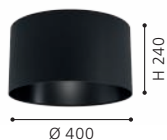

DESIGN
HIGHLIGHT
DETAIL

99041

MASERLO 1

99045

99041 MASERLO 1

ceiling light; steel, black / fabric, black
Deckenleuchte; Stahl, schwarz / Textil, schwarz
plafonnier; acier, noir / tissu, noir

H 240, Ø 400

E27 1x 40W

99045 MASERLO 1

table light; steel, black / fabric, black
Tischleuchte; Stahl, schwarz / Textil, schwarz
luminaire de table; acier, noir / tissu, noir

H 415, Ø 230, Base: Ø 145

E27 1x 40W

99046 MASERLO 1

floor light; steel, black / fabric, black
Stehleuchte; Stahl, schwarz / Textil, schwarz
lampadaire; acier, noir / tissu, noir

H 1515, Ø 380, Base: Ø 250

E27 1x 40W