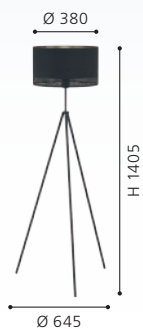

### 99279 ESTEPERRA

floor light; steel, black / fabric, black, gold  
Stehleuchte; Stahl, schwarz / Textil, schwarz, gold  
lampadaire; acier, noir / tissu, noir, or

H 1405, Ø 380, Base: Ø 645

E27 1x 40W

### 99275 ESTEPERRA

pendant light; steel, black / fabric, black, gold  
Hängeleuchte; Stahl, schwarz / Textil, schwarz, gold  
luminaire en suspension; acier, noir / tissu, noir, or

L 940, B 160, H 1100