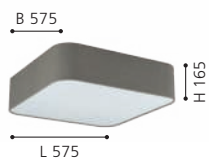

99091

99092

99091 PASTERI SQUARE

ceiling light; steel, white / fabric, plastic, taupe, white
 Deckenleuchte; Stahl, weiss / Textil, Kunststoff, taupe, weiss
 plafonnier; acier, blanc / tissu, plastique, taupe, blanc

L 575, B 575, H 165

E27

5x 25W

99092 PASTERI SQUARE

ceiling light; steel, white / fabric, plastic, grey, white
 Deckenleuchte; Stahl, weiss / Textil, Kunststoff, grau, weiss
 plafonnier; acier, blanc / tissu, plastique, gris, blanc

L 575, B 575, H 165

E27

5x 25W

9 002759 990916

9 002759 990923