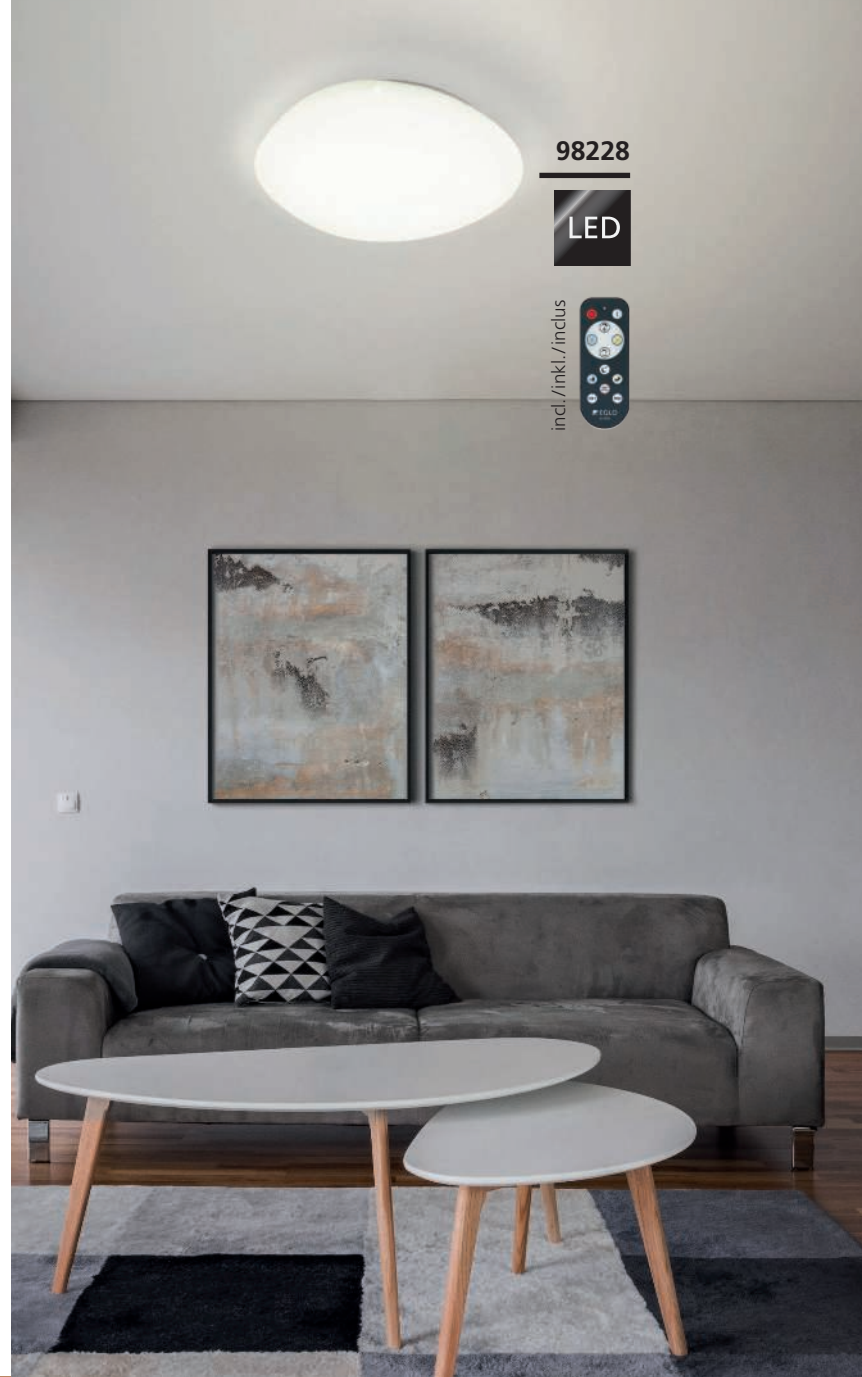

98227

98228

**98227 SILERAS-A**

wall / ceiling light; steel, white / plastic with crystal effect, white  
 Wand- / Deckenleuchte; Stahl, weiss / Kunststoff m.Kristalleffekt, weiss  
 applique / plafonnier; acier, blanc / plastique avec effet cristal, blanc

H 80, Ø 450

**98228 SILERAS-A**

wall / ceiling light; steel, white / plastic with crystal effect, white  
 Wand- / Deckenleuchte; Stahl, weiss / Kunststoff m.Kristalleffekt, weiss  
 applique / plafonnier; acier, blanc / plastique avec effet cristal, blanc

H 85, Ø 600