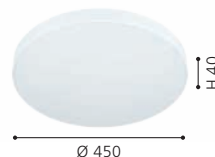

98892

98891

98893

98891 ZUBIETA-A

surface-mounted light; steel, white / plastic, white
Aufbauleuchte; Stahl, weiss / Kunststoff, weiss
luminaire en saillie; acier, blanc / plastique, blanc

H 40, Ø 300

18W

1900lm

Remote

98892 ZUBIETA-A

surface-mounted light; steel, white / plastic, white
Aufbauleuchte; Stahl, weiss / Kunststoff, weiss
luminaire en saillie; acier, blanc / plastique, blanc

H 40, Ø 450

24W

2300lm

Remote

98893 ZUBIETA-A

surface-mounted light; steel, white / plastic, white
Aufbauleuchte; Stahl, weiss / Kunststoff, weiss
luminaire en saillie; acier, blanc / plastique, blanc

H 40, Ø 595

36W

3700lm

Remote

9 002759 988913

9 002759 988920

9 002759 988937