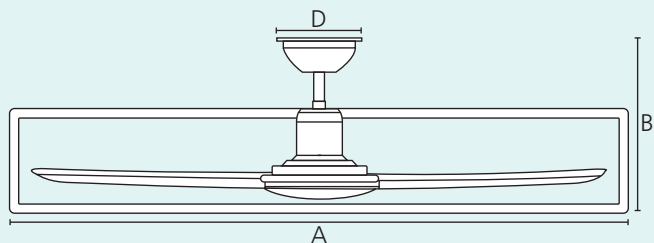

# SAYULITA

Ø 18" / 445 mm

**2**  
YEAR  
WARRANTY

**35093**

Housing / Gehäuse / Boîtier

ABS, white, grey / ABS, weiss, grau / ABS, blanche, gris

Blades / Flügel / Pales

Plastic, transparent / Kunststoff, transparent /  
Plastique, transparent

## Dimensions / Abmessungen / Dimensions

	mm	inch
A	445	18"
B	200	7,9"
D	158	6,22"