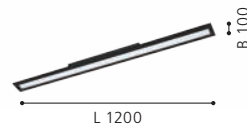

Zubehör inkludiert
Accessoires inclus