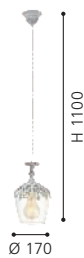

### 49221 SUDBURY

pendant light; steel, white-patina / glass, clear  
 Hängeleuchte; Stahl, weiss-patina / Glas, klar  
 luminaire en suspension; acier, blanc patiné / verre, transparent

H 1100, Ø 170

E27

1x 60W

9 1002759 492212

### 49276 TALBOT

table light; steel, black-patina  
 Tischleuchte; Stahl, schwarz-patina  
 luminaire de table; acier, noir patiné

H 340, Ø 170

E27

1x 60W

9 1002759 492762