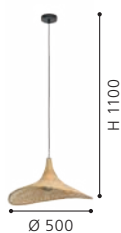

43869

43874

43869 HAXEY

pendant light; steel, black / wood, natural
 Hängeleuchte; Stahl, schwarz / Holz, natur
 luminaire en suspension; acier, noir / bois, nature

H 1100, Ø 500

E27

1x 40W

9 002759 438692

43874 SURFLEET

pendant light; steel, wood, black, brown / fabric, linen, natural
 Hängeleuchte; Stahl, Holz, schwarz, braun / Textil, Leinen, natur
 luminaire en suspension; acier, bois, noir, marron / tissu, lin, nature

H 1100, Ø 330

E27

1x 40W

9 002759 438746