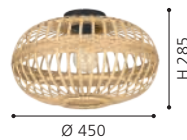

49772

43723

49771

49772 AMSFIELD

pendant light; steel, brown / wood, brown
 Hängeleuchte; Stahl, braun / Holz, braun
 luminaire en suspension; acier, marron / bois, marron

H 1100, Ø 350

E27

1x 60W

9 002759 497729

43723 AMSFIELD

ceiling light; steel, black / wood, brown
 Deckenleuchte; Stahl, schwarz / Holz, braun
 plafonnier; acier, noir / bois, marron

H 285, Ø 450

E27

1x 40W

9 002759 437237

49771 AMSFIELD

pendant light; steel, brown / wood, brown
 Hängeleuchte; Stahl, braun / Holz, braun
 luminaire en suspension; acier, marron / bois, marron

H 1100, Ø 380

E27

1x 60W

9 002759 497712