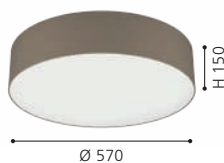

9 008606 243921