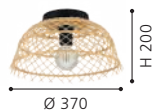

43831

43285

43831 AUSNBY

ceiling light; steel, black / wood, natural
 Deckenleuchte; Stahl, schwarz / Holz, natur
 plafonnier; acier, noir / bois, nature

H 200, Ø 370

E27

1x 40W

9 002759 438319

43285 AUSNBY

pendant light; steel, black / wood, natural
 Hängeleuchte; Stahl, schwarz / Holz, natur
 luminaire en suspension; acier, noir / bois, nature

H 1100, Ø 370

E27

1x 40W

9 002759 432850