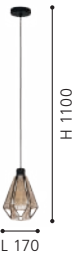

43775

43777

43776

43775 ADWICKLE

ceiling light; steel, black / fabric, natural
Deckenleuchte; Stahl, schwarz / Textil, natur
plafonnier; acier, noir / tissu, nature

H 260, Ø 445

E27

1x 40W

9 002759 437756

H 260

Ø 445

43777 ADWICKLE

pendant light; steel, black / fabric, natural
Hängeleuchte; Stahl, schwarz / Textil, natur
luminaire en suspension; acier, noir / tissu, nature

L 870, B 145, H 1100

E27

3x 40W

9 002759 437770

H 1100

L 870

43776 ADWICKLE

pendant light; steel, black / fabric, natural
Hängeleuchte; Stahl, schwarz / Textil, natur
luminaire en suspension; acier, noir / tissu, nature

L 170, B 145, H 1100

E27

1x 40W

9 002759 437763

H 1100

L 170