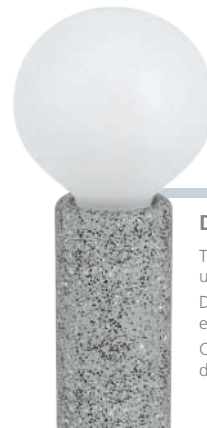

DETAIL GIACONECCHIA

These luminaires have a unique stone look.
Diese Leuchten haben eine einzigartige Steinoptik.
Ces lumières ont un aspect de pierre unique.

39833 GIACONECCHIA

pendant light; steel, anthracite / terrazzo, grey
Hängeleuchte; Stahl, anthrazit / Terrazzo, grau
luminaire en suspension; acier, gris anthracite / terrazzo, gris

H 1500, Ø 535

E27 6x 40W

9 002759 398330