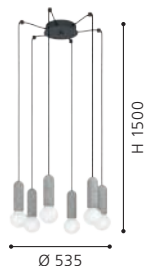

#### 39833 GIACONECCHIA

pendant light; steel, anthracite / terrazzo, grey  
Hängeleuchte; Stahl, anthrazit / Terrazzo, grau  
luminaire en suspension; acier, gris anthracite / terrazzo, gris

H 1500, Ø 535

#### 39835 GIACONECCHIA

table light; steel, anthracite / terrazzo, grey  
Tischleuchte; Stahl, anthrazit / Terrazzo, grau  
luminaire de table; acier, gris anthracite / terrazzo, gris

H 175, Ø 55, Base: Ø 130