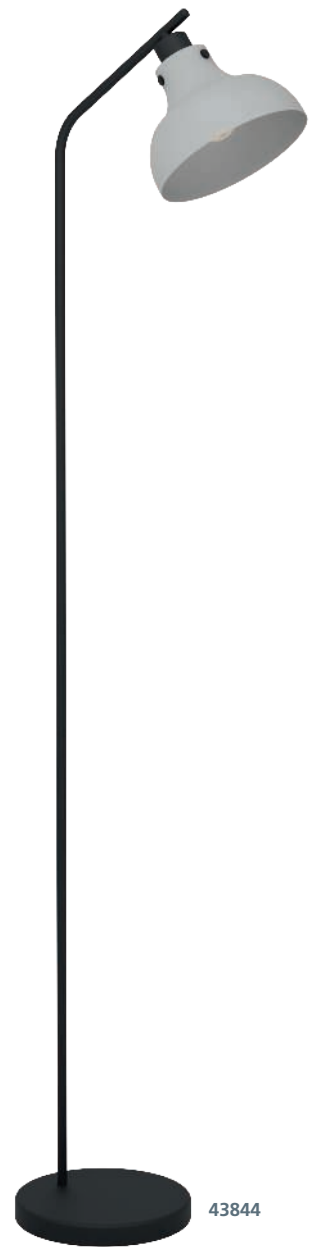

43826

43842

43844

43826 MATLOCK

pendant light; steel, grey, black
Hängeleuchte; Stahl, grau, schwarz
luminaire en suspension; acier, gris, noir

L 900, B 200, H 1100

E27 3x 40W

9 002759 438265

43842 MATLOCK

ceiling light; steel, grey, black
Deckenleuchte; Stahl, grau, schwarz
plafonnier; acier, gris, noir

H 210, Ø 380

E27 1x 40W

9 002759 438425

43844 MATLOCK

floor light; steel, grey, black
Stehleuchte; Stahl, grau, schwarz
lampadaire; acier, gris, noir

L 405, B 200, H 1580, Base: B 230

E27 1x 40W

9 002759 438449