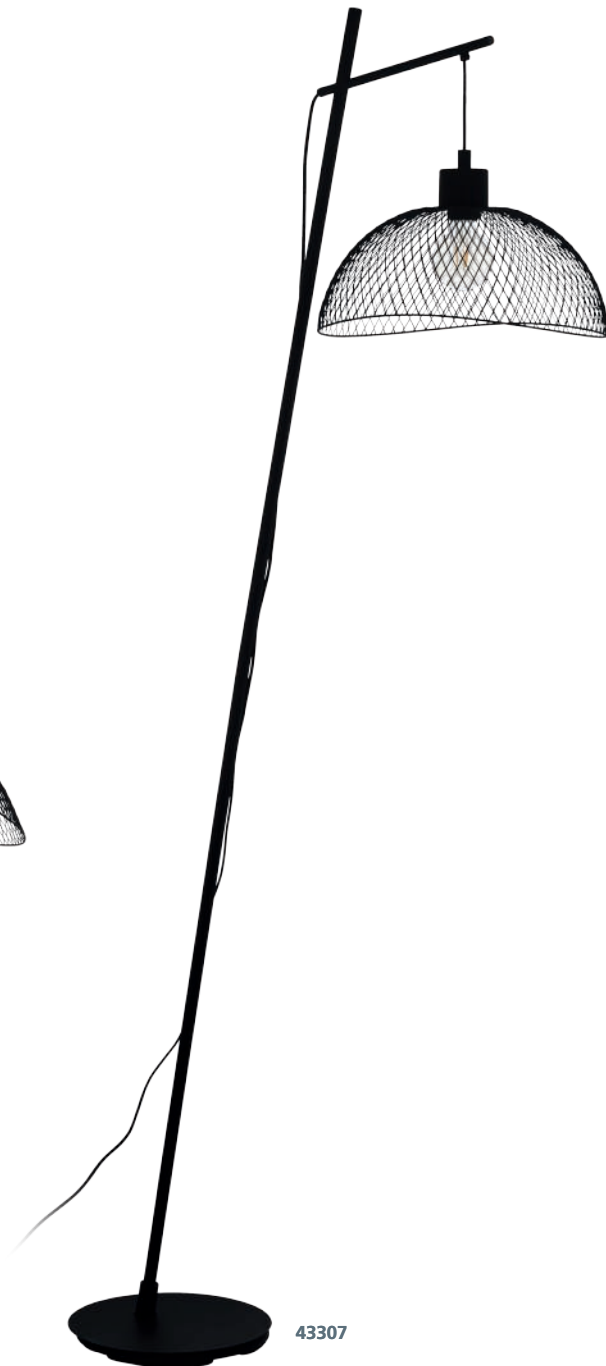

43304

43305

43307

43304 POMPEYA

pendant light; steel, black
Hängeleuchte; Stahl, schwarz
luminaire en suspension; acier, noir

L 450, B 440, H 1100

E27

1x 60W

9 002759 433048

43305 POMPEYA

pendant light; steel, black
Hängeleuchte; Stahl, schwarz
luminaire en suspension; acier, noir

L 570, B 540, H 1100

E27

1x 60W

9 002759 433055

43307 POMPEYA

floor light; steel, black
Stehleuchte; Stahl, schwarz
lampadaire; acier, noir

L 860, B 390, H 1910, Base: Ø 290

E27

1x 60W

9 002759 433079