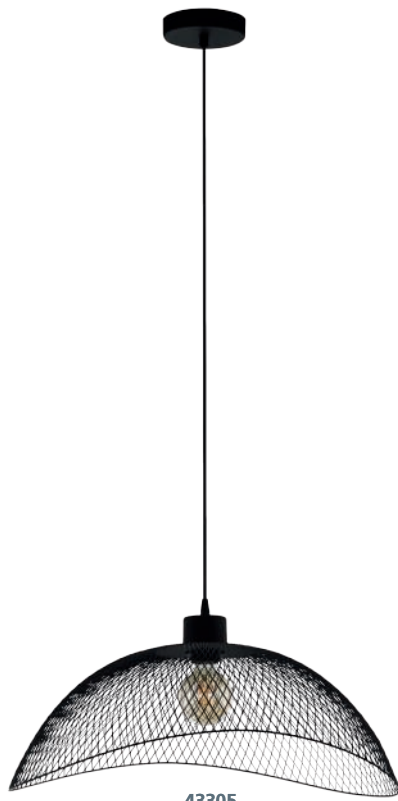

43304

43305

43307

43304 POMPEYA

pendant light; steel, black
Hängeleuchte; Stahl, schwarz
luminaire en suspension; acier, noir

L 450, B 440, H 1100

E27

1x 60W

9 002759 433048

43305 POMPEYA

pendant light; steel, black
Hängeleuchte; Stahl, schwarz
luminaire en suspension; acier, noir

L 570, B 540, H 1100

E27

1x 60W

9 002759 433055

43307 POMPEYA

floor light; steel, black
Stehleuchte; Stahl, schwarz
lampadaire; acier, noir

L 860, B 390, H 1910, Base: Ø 290

E27

1x 60W

9 002759 433079