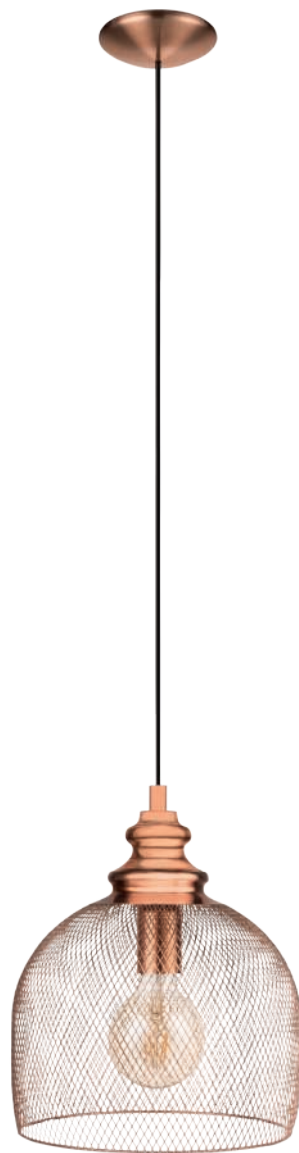

94742

49738

94742 CORETTO 2

pendant light; steel, copper
Hängeleuchte; Stahl, kupfer
luminaire en suspension; acier, cuivre

H 1100, Ø 400

E27

1x 60W

9 002759 947422

49738 STRAITON

pendant light; steel, copper
Hängeleuchte; Stahl, kupfer
luminaire en suspension; acier, cuivre

H 1100, Ø 280

E27

1x 60W

9 002759 497385