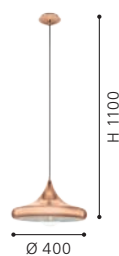

94742

49738

94742 CORETTO 2

pendant light; steel, copper
Hängeleuchte; Stahl, kupfer
luminaire en suspension; acier, cuivre

H 1100, Ø 400

E27

1x 60W

9 002759 947422

49738 STRAITON

pendant light; steel, copper
Hängeleuchte; Stahl, kupfer
luminaire en suspension; acier, cuivre

H 1100, Ø 280

E27

1x 60W

9 002759 497385