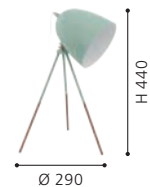

49039

49342

49039 CHESTER-P

floor light; steel, pastel apricot, copper
Stehleuchte; Stahl, Pastell apricot, kupfer
lampadaire; acier, pastel abricot, cuivre

L 600, B 600, H 1495, Base: Ø 693

E27 1x 60W

H 1495

Ø 693

9 002759 490393

49342 DUNDEE

floor light; steel, mint, copper-coloured / steel, mint, white
Stehleuchte; Stahl, mint, kupferfarben / Stahl, mint, weiss
lampadaire; acier, menthe, cuivré / acier, menthe, blanc

H 1355, Base: Ø 600

E27 1x 60W

H 1355

Ø 600

9 002759 493424

49337 DUNDEE

table light; steel, mint, copper-coloured / steel, mint, white
Tischleuchte; Stahl, mint, kupferfarben / Stahl, mint, weiss
luminaire de table; acier, menthe, cuivré / acier, menthe, blanc

H 440, Base: Ø 290

E27 1x 60W

H 440

Ø 290

9 002759 493370