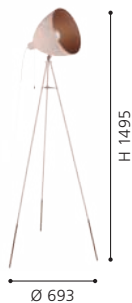

49039

49342

49039 CHESTER-P

floor light; steel, pastel apricot, copper
Stehleuchte; Stahl, Pastell apricot, kupfer
lampadaire; acier, pastel abricot, cuivre

L 600, B 600, H 1495, Base: Ø 693

E27 1x 60W

H 1495

Ø 693

9 002759 490393

49342 DUNDEE

floor light; steel, mint, copper-coloured / steel, mint, white
Stehleuchte; Stahl, mint, kupferfarben / Stahl, mint, weiss
lampadaire; acier, menthe, cuivré / acier, menthe, blanc

H 1355, Base: Ø 600

E27 1x 60W

H 1355

Ø 600

9 002759 493424

49337 DUNDEE

table light; steel, mint, copper-coloured / steel, mint, white
Tischleuchte; Stahl, mint, kupferfarben / Stahl, mint, weiss
luminaire de table; acier, menthe, cuivré / acier, menthe, blanc

H 440, Base: Ø 290

E27 1x 60W

H 440

Ø 290

9 002759 493370