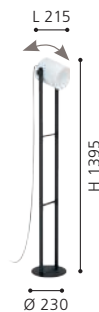

43428 HORNWOOD 1

table light; steel, wood, black / fabric, white
Tischleuchte; Stahl, Holz, schwarz / Textil, weiss
luminaire de table; acier, bois, noir / tissu, blanc

L 195, H 425, Base: Ø 180

43429 HORNWOOD 1

floor light; steel, wood, black / fabric, white
Stehleuchte; Stahl, Holz, schwarz / Textil, weiss
lampadaire; acier, bois, noir / tissu, blanc

L 215, H 1395, Base: Ø 230

43427 HORNWOOD 1

wall light; steel, wood, black / fabric, white
Wandleuchte; Stahl, Holz, schwarz / Textil, weiss
applique; acier, bois, noir / tissu, blanc