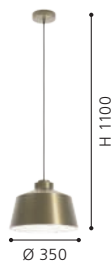

### 43816 SOUTHERY

pendant light; steel, creme-gold brushed, white  
 Hängeleuchte; Stahl, creme-gold gebürstet, weiss  
 luminaire en suspension; acier, or crème brossé, blanc

H 1100, Ø 350

E27 1x 40W

9 002759 438166

### 43817 SOUTHERY

spot; steel, creme-gold brushed, white  
 Spot; Stahl, creme-gold gebürstet, weiss  
 spot; acier, or crème brossé, blanc

L 185, B 110, H 210

E27 1x 40W

9 002759 438173

### 43818 SOUTHERY

spot; steel, creme-gold brushed, white  
 Spot; Stahl, creme-gold gebürstet, weiss  
 spot; acier, or crème brossé, blanc

L 470, B 110, H 210

E27 2x 40W

9 002759 438180