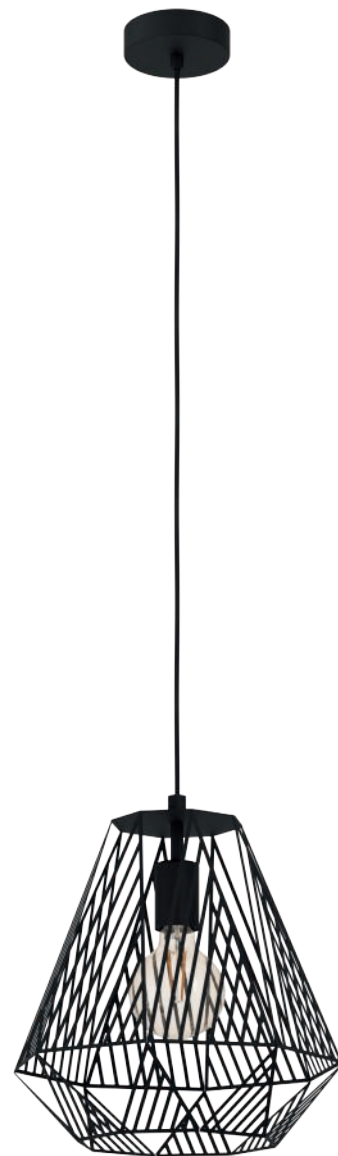

43695

43692

43695 STYPE

pendant light; steel, gold-coloured
Hängeleuchte; Stahl, goldfarben
luminaire en suspension; acier, or

H 1100, Ø 330

E27

1x 40W

9 002759 436957

43692 STYPE

pendant light; steel, black
Hängeleuchte; Stahl, schwarz
luminaire en suspension; acier, noir

H 1100, Ø 330

E27

1x 40W

9 002759 436926