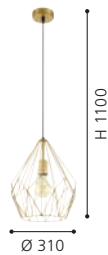

49933

49935

49933 CARLTON

pendant light; steel, gold-coloured
Hängeleuchte; Stahl, goldfarben
luminaire en suspension; acier, or

H 1100, Ø 310

E27

1x 60W

9 002759 499334

49935 CARLTON

pendant light; steel, silver
Hängeleuchte; Stahl, silber
luminaire en suspension; acier, argent

H 1100, Ø 310

E27

1x 60W

9 002759 499358