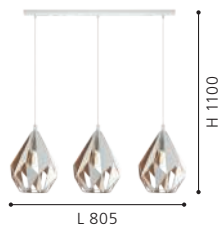

43002

49932

43078

49932 CARLTON 1

pendant light; steel, white, honey gold
 Hängeleuchte; Stahl, weiss, honiggold
 luminaire en suspension; acier, blanc, or

H 1100, Ø 310

E27 1x 60W

9 002759 499327

43002 CARLTON 1

pendant light; steel, white, gold
 Hängeleuchte; Stahl, weiss, gold
 luminaire en suspension; acier, blanc, or

L 805, B 205, H 1100

E27 3x 60W

9 002759 430023

43078 CARLTON 5

table light; steel, white, honey gold / fabric, white
 Tischleuchte; Stahl, weiss, honiggold / Textil, weiss
 luminaire de table; acier, blanc, or / tissu, blanc

H 510, Ø 250

E27 1x 60W

9 002759 430788