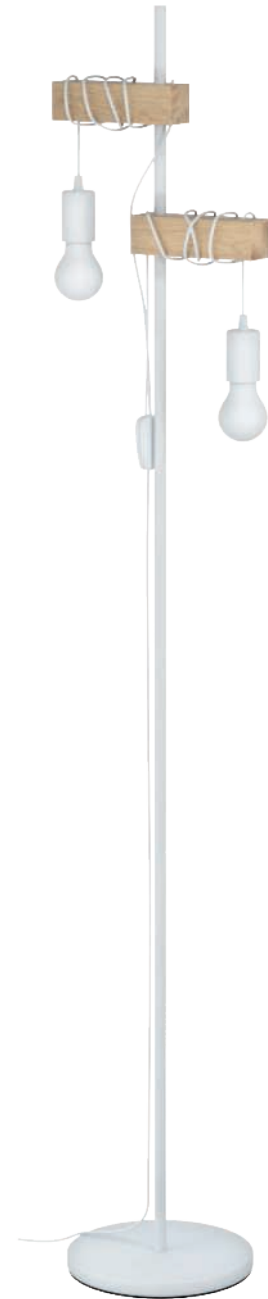

33162

33163

33167

33162 TOWNSHEND

wall light; steel, white / wood, brown
Wandleuchte; Stahl, weiss / Holz, braun
applique; acier, blanc / bois, marron

L 65, H 215, A 185

E27

1x 10W

9 002759 331627

33163 TOWNSHEND

table light; steel, white / wood, brown
Tischleuchte; Stahl, weiss / Holz, braun
luminaire de table; acier, blanc / bois, marron

L 175, B 155, H 500, Base: Ø 155

E27

1x 10W

9 002759 331634

33167 TOWNSHEND

floor light; steel, white / wood, brown
Stehleuchte; Stahl, weiss / Holz, braun
lampadaire; acier, blanc / bois, marron

L 205, B 250, H 1665, Base: Ø 250

E27

2x 10W

9 002759 331672