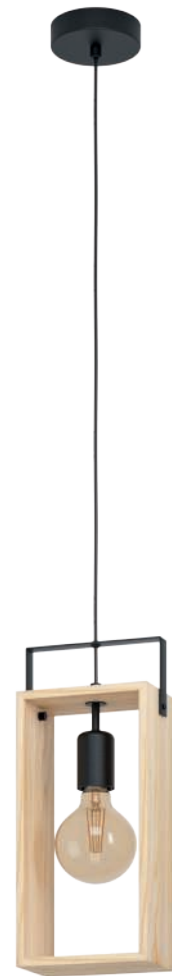

43641

43413

### 43641 MONMOUNT

pendant light; steel, wood, black, brown  
 Hängeleuchte; Stahl, Holz, schwarz, braun  
 luminaire en suspension; acier, bois, noir, marron

L 1085, B 445, H 850

E27

9x 40W

9 002759 436414

### 43413 FAMBOROUGH

pendant light; steel, wood, black, natural  
 Hängeleuchte; Stahl, Holz, schwarz, natur  
 luminaire en suspension; acier, bois, noir, naturel

L 160, B 105, H 1100

E27

1x 40W

9 002759 434137