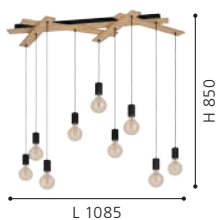

### 43641 MONMOUNT

pendant light; steel, wood, black, brown  
 Hängeleuchte; Stahl, Holz, schwarz, braun  
 luminaire en suspension; acier, bois, noir, marron

L 1085, B 445, H 850

E27

9x 40W

9 002759 436414

### 43413 FAMBOROUGH

pendant light; steel, wood, black, natural  
 Hängeleuchte; Stahl, Holz, schwarz, natur  
 luminaire en suspension; acier, bois, noir, naturel

L 160, B 105, H 1100

E27

1x 40W

9 002759 434137