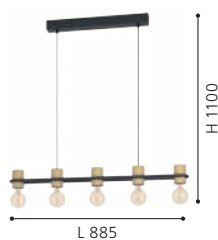

### 43541 CHIEVELEY

pendant light; steel, black / wood, brown  
 Hängeleuchte; Stahl, schwarz / Holz, braun  
 luminaire en suspension; acier, noir / bois, marron

L 885, B 85, H 1100

E27

5x 40W

9 002759 435417

### 43542 CHIEVELEY

wall light; steel, black / wood, brown  
 Wandleuchte; Stahl, schwarz / Holz, braun  
 applique; acier, noir / bois, marron

L 285, H 90, A 115

E27

2x 40W

9 002759 435424