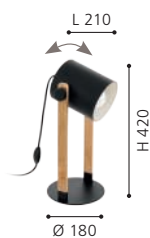

43558

43047

43048

43558 HORNWOOD

ceiling light; steel, black, creme / wood, brown
Deckenleuchte; Stahl, schwarz, creme / Holz, braun
plafonnier; acier, noir, crème / bois, marron

L 1000, B 190, H 275

E27

4x 28W

9 002759 435585

43047 HORNWOOD

table light; steel, black, creme / wood, brown
Tischleuchte; Stahl, schwarz, creme / Holz, braun
luminaire de table; acier, noir, crème / bois, marron

L 210, B 180, H 420, Base: Ø 180

E27

1x 28W

9 002759 430474

43048 HORNWOOD

floor light; steel, black, creme / wood, brown
Stehleuchte; Stahl, schwarz, creme / Holz, braun
lampadaire; acier, noir, crème / bois, marron

L 230, B 230, H 1400, Base: Ø 230