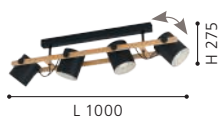

43558

43047

43048

43558 HORNWOOD

ceiling light; steel, black, creme / wood, brown
Deckenleuchte; Stahl, schwarz, creme / Holz, braun
plafonnier; acier, noir, crème / bois, marron

L 1000, B 190, H 275

E27

4x 28W

9 002759 435585

43047 HORNWOOD

table light; steel, black, creme / wood, brown
Tischleuchte; Stahl, schwarz, creme / Holz, braun
luminaire de table; acier, noir, crème / bois, marron

L 210, B 180, H 420, Base: Ø 180

E27

1x 28W

9 002759 430474

43048 HORNWOOD

floor light; steel, black, creme / wood, brown
Stehleuchte; Stahl, schwarz, creme / Holz, braun
lampadaire; acier, noir, crème / bois, marron

L 230, B 230, H 1400, Base: Ø 230