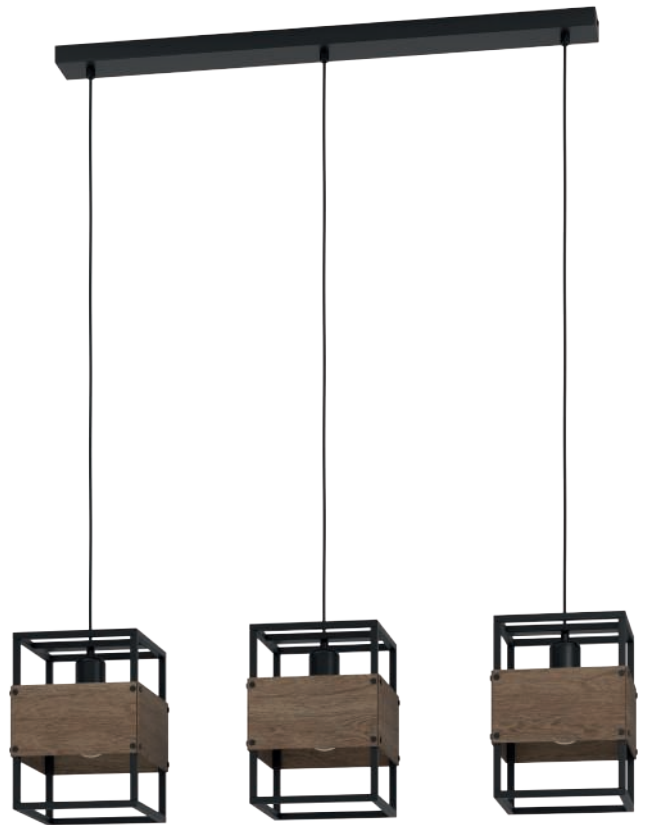

43159

43805

### 43159 HARBOROUGH

pendant light; steel, black / wood, brown  
 Hängeleuchte; Stahl, schwarz / Holz, braun  
 luminaire en suspension; acier, noir / bois, marron

L 900, B 125, H 1100

E27 4x 40W

9 002759 431594

### 43805 EVESHAM

pendant light; steel, wood, black, brown  
 Hängeleuchte; Stahl, Holz, schwarz, braun  
 luminaire en suspension; acier, bois, noir, marron

L 890, B 190, H 1100

E27 3x 40W

9 002759 438050