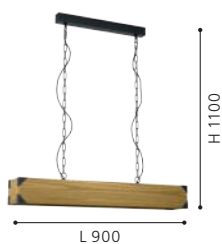

### 43159 HARBOROUGH

pendant light; steel, black / wood, brown  
 Hängeleuchte; Stahl, schwarz / Holz, braun  
 luminaire en suspension; acier, noir / bois, marron

L 900, B 125, H 1100

E27 4x 40W

9 002759 431594

### 43805 EVESHAM

pendant light; steel, wood, black, brown  
 Hängeleuchte; Stahl, Holz, schwarz, braun  
 luminaire en suspension; acier, bois, noir, marron

L 890, B 190, H 1100

E27 3x 40W

9 002759 438050