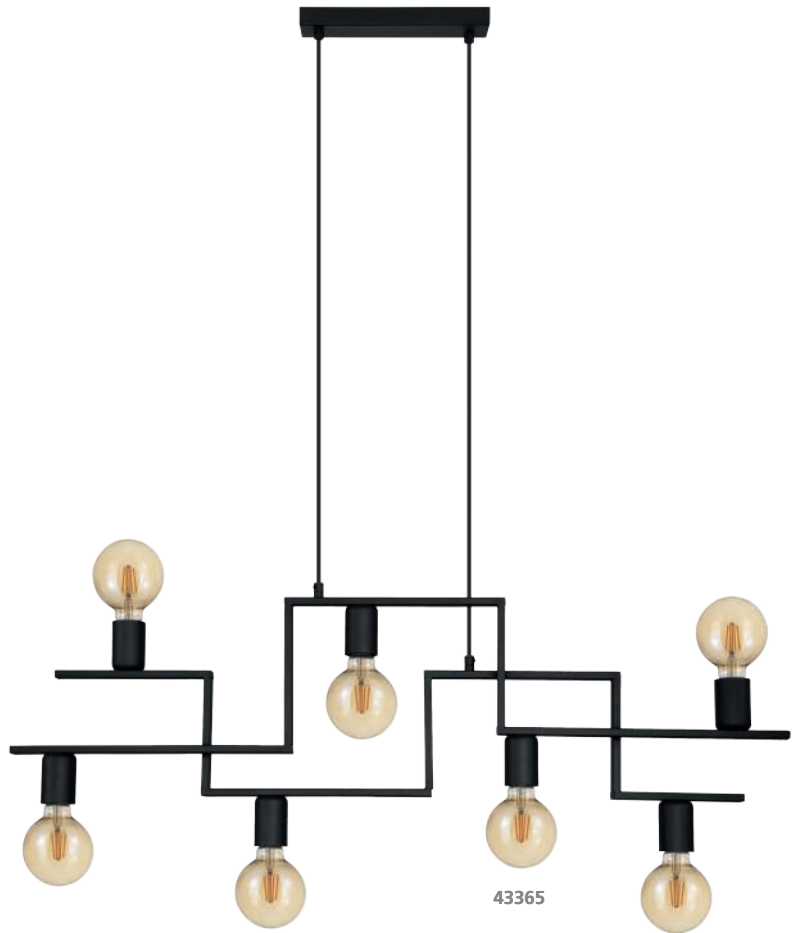

49564

43365

### 49564 ELSWICK

pendant light; steel, black  
Hängeleuchte; Stahl, schwarz  
luminaire en suspension; acier, noir

L 1100, B 250, H 1500

E27

3x 60W

9 002759 495640

### 43365 FEMBAR

pendant light; steel, black  
Hängeleuchte; Stahl, schwarz  
luminaire en suspension; acier, noir

L 1005, B 40, H 1100

E27

7x 60W

9 002759 433659