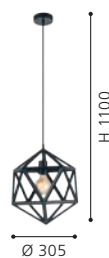

DESIGN
HIGHLIGHT
DETAIL

49761

49761 EMBLETON

pendant light; steel, black
Hängeleuchte; Stahl, schwarz
luminaire en suspension; acier, noir

H 1100, Ø 305

E27 1x 60W

9 002759 497613

49762 EMBLETON

pendant light; steel, black
Hängeleuchte; Stahl, schwarz
luminaire en suspension; acier, noir

H 1500, Ø 460

E27 1x 60W

9 002759 497620