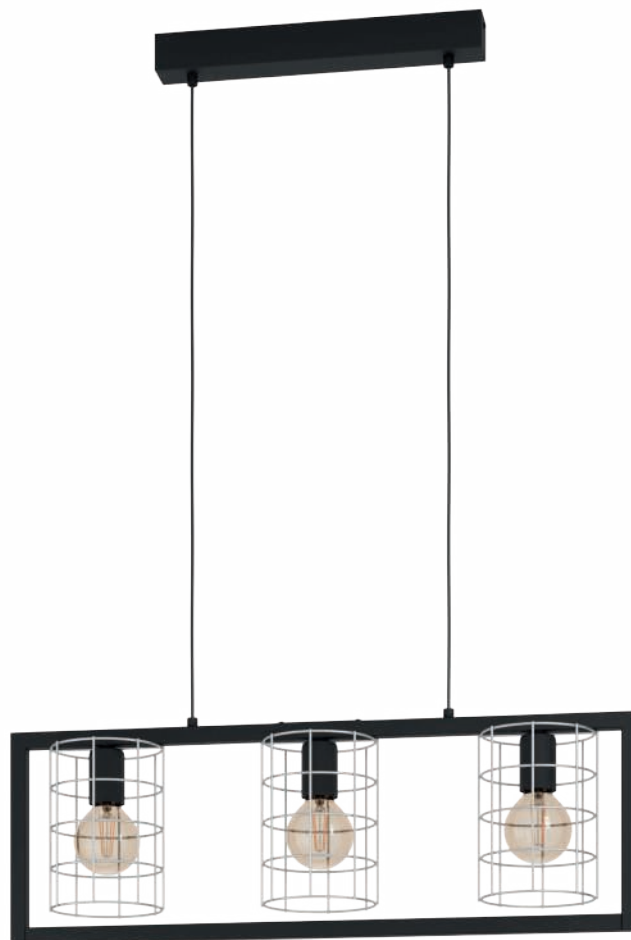

43662

43663

43664

43662 JUBILY

pendant light; steel, black / steel, zinc-plated
Hängeleuchte; Stahl, schwarz / Stahl, verzinkt
luminaire en suspension; acier, noir / acier, galvanisé

L 220, B 145, H 1100

E27 1x 40W

9 002759 436629

43663 JUBILY

pendant light; steel, black / steel, zinc-plated
Hängeleuchte; Stahl, schwarz / Stahl, verzinkt
luminaire en suspension; acier, noir / acier, galvanisé

L 770, B 145, H 1100

E27 3x 40W

9 002759 436636

43664 JUBILY

wall light; steel, black / steel, zinc-plated
Wandleuchte; Stahl, schwarz / Stahl, verzinkt
applique; acier, noir / acier, galvanisé

L 220, H 290, A 195

E27 1x 40W

9 002759 436643