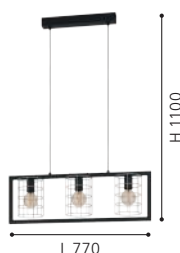

43662

43663

43664

43662 JUBILY

pendant light; steel, black / steel, zinc-plated
Hängeleuchte; Stahl, schwarz / Stahl, verzinkt
luminaire en suspension; acier, noir / acier, galvanisé

L 220, B 145, H 1100

E27 1x 40W

9 002759 436629

43663 JUBILY

pendant light; steel, black / steel, zinc-plated
Hängeleuchte; Stahl, schwarz / Stahl, verzinkt
luminaire en suspension; acier, noir / acier, galvanisé

L 770, B 145, H 1100

E27 3x 40W

9 002759 436636

43664 JUBILY

wall light; steel, black / steel, zinc-plated
Wandleuchte; Stahl, schwarz / Stahl, verzinkt
applique; acier, noir / acier, galvanisé

L 220, H 290, A 195

E27 1x 40W

9 002759 436643