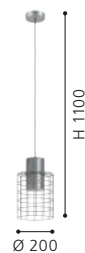

43647

43648

43647 MILLIGAN

pendant light; steel, zinc-plated, white
Hängeleuchte; Stahl, verzinkt, weiss
luminaire en suspension; acier, galvanisé, blanc

H 1100, Ø 200

E27 1x 40W

9 002759 436476

43648 MILLIGAN

pendant light; steel, zinc-plated, white
Hängeleuchte; Stahl, verzinkt, weiss
luminaire en suspension; acier, galvanisé, blanc

L 930, B 200, H 1100

E27 3x 40W

9 002759 436483