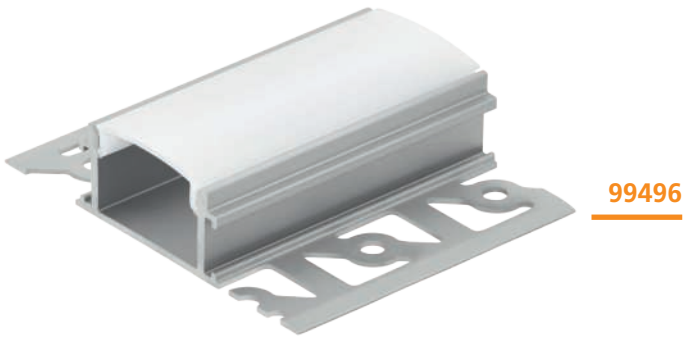

99495

99496

99497

99495 RECESSED PROFILE 4

accessory; aluminium, aluminium / plastic, white
Zubehör; Alu, alu / Kunststoff, weiss
accessoire; aluminium, aluminium / plastique, blanc

L 1000, B 62, H 14

9 002759 994952

99496 RECESSED PROFILE 4

accessory; aluminium, aluminium / plastic, white
Zubehör; Alu, alu / Kunststoff, weiss
accessoire; aluminium, aluminium / plastique, blanc

L 2000, B 62, H 14

9 002759 994969

99497 RECESSED PROFILE 4

accessory; aluminium, black / plastic, white
Zubehör; Alu, schwarz / Kunststoff, weiss
accessoire; aluminium, noir / plastique, blanc

L 1000, B 62, H 14

9 002759 994976

TILE PROFILE