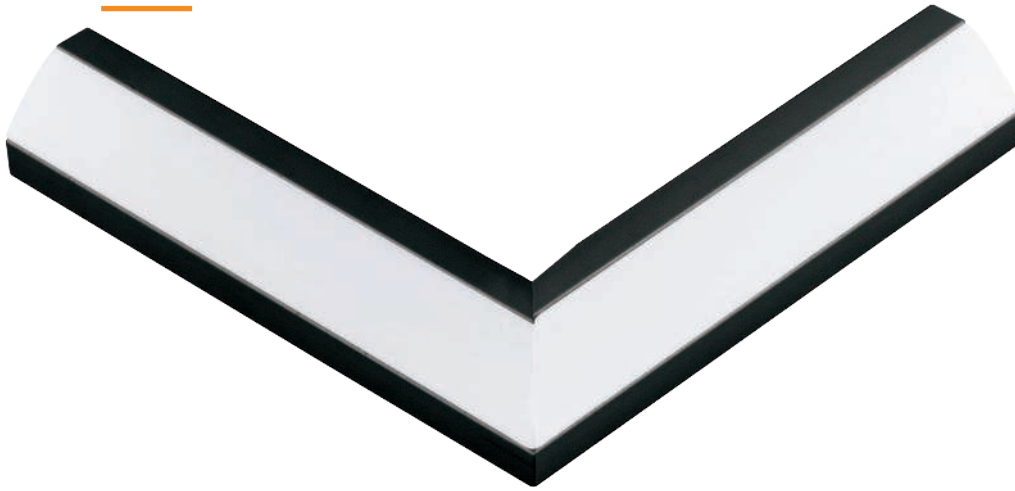

98966

98966 CORNER PROFILE 2

accessory; aluminium, anodised black
Zubehör; Alu, schwarz eloxiert
accessoire; aluminium, noir anodisé

L 110

9 002759 989668

PROFILE CROSS-SECTION /
Profilquerschnitt / section de profil