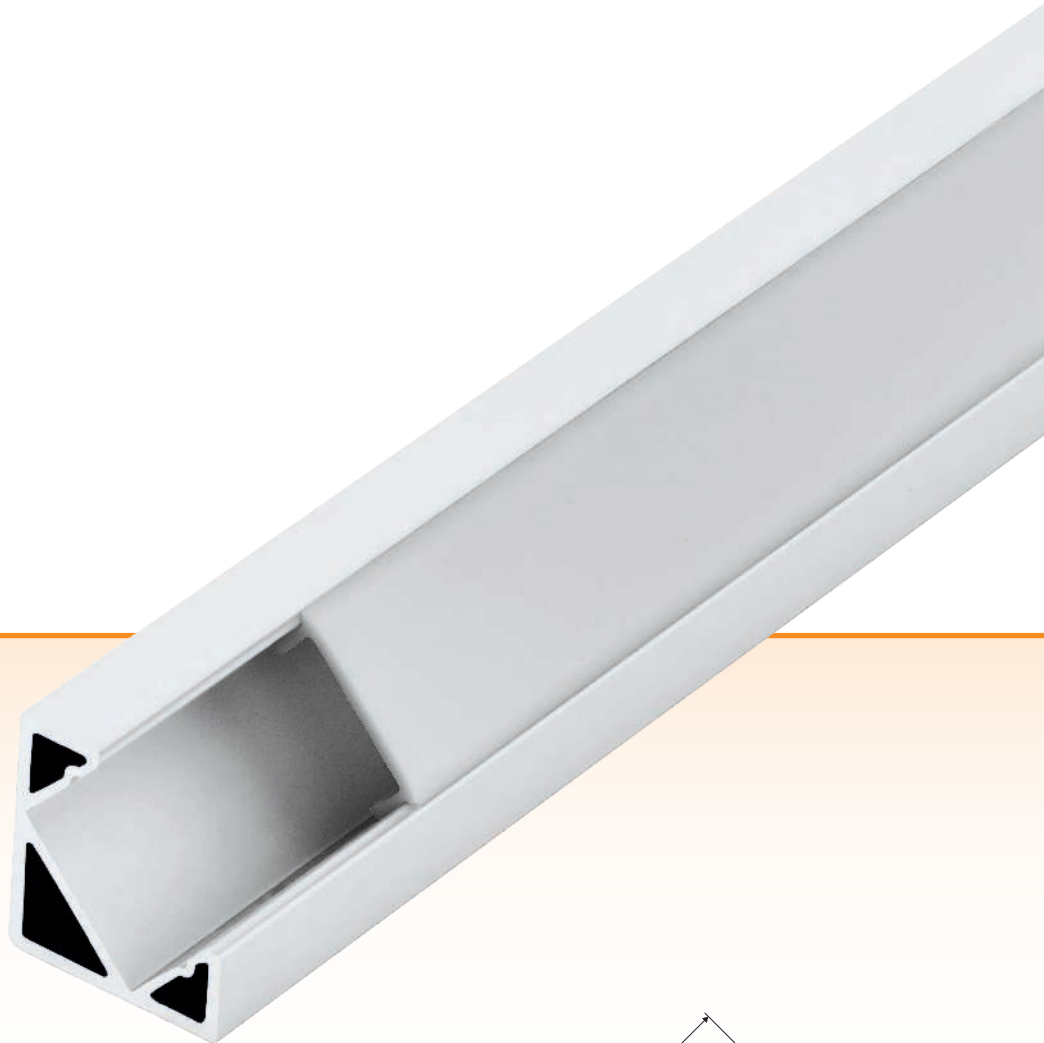

### 98962 CORNER PROFILE 2

accessory; aluminium, white  
Zubehör; Alu, weiss  
accessoire; aluminium, blanc

L 110

9 002759 989620