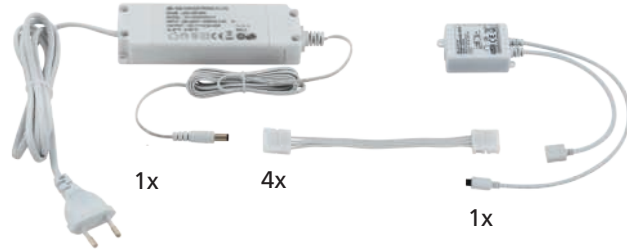

97927, 97928

1x

4x

1x

99724

97927

97928

99724, 97927, 97928

These articles include a remote control.

Bei diesen Artikeln ist eine Fernbedienung inkludiert.

Ces articles comprennent une télécommande.

**99724 FLEXIBLE STRIPE**

bar / strip light; white  
Leuchtband/-stab; weiss  
bande lumineuse / bâton l; blanc

**97927 LED STRIPES-FLEX**

bar / strip light; plastic, transparent  
Leuchtband/-stab; Kunststoff, transparent  
bande lumineuse / bâton l; plastique, transparent

**97928 LED STRIPES-FLEX**

bar / strip light; plastic, transparent  
Leuchtband/-stab; Kunststoff, transparent  
bande lumineuse / bâton l; plastique, transparent

L 8000, B 8

38,4W

L 2000, B 10, H 3

10W

600lm

remote control

L 5000, B 10, H 3

20W