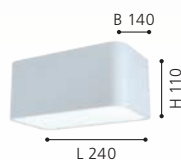

99281

99282

99282 GRIMASOLA

surface-mounted light; aluminium, steel, white / plastic, white
Aufbauleuchte; Alu, Stahl, weiss / Kunststoff, weiss
luminaire en saillie; aluminium, acier, blanc / plastique, blanc

L 240, B 140, H 110

E27

2x 25 W

9 002759 992828

SURFACE

99281 GRIMASOLA

surface-mounted light; aluminium, steel, white / plastic, white
Aufbauleuchte; Alu, Stahl, weiss / Kunststoff, weiss
luminaire en saillie; aluminium, acier, blanc / plastique, blanc