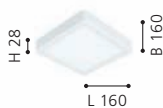

9 002759 992378