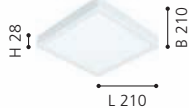

99236

LED

99238

LED

99237

LED

99236 FUEVA 5

surface-mounted light; steel, white / plastic, white
Aufbauleuchte; Stahl, weiss / Kunststoff, weiss
luminaire en saillie; acier, blanc / plastique, blanc

L 160, B 160, H 28

11W 1350lm

99237 FUEVA 5

surface-mounted light; steel, white / plastic, white
Aufbauleuchte; Stahl, weiss / Kunststoff, weiss
luminaire en saillie; acier, blanc / plastique, blanc

L 210, B 210, H 28

17W 2000lm

99238 FUEVA 5

surface-mounted light; steel, white / plastic, white
Aufbauleuchte; Stahl, weiss / Kunststoff, weiss
luminaire en saillie; acier, blanc / plastique, blanc

L 285, B 285, H 28

20,5W 2400lm

9 002759 992361

9 002759 992378

9 002759 992385