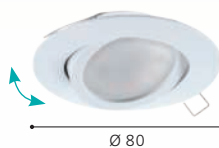

31689

LED

31683

LED

31689

LED

31683 TEDO

recessed light; cast aluminium, white
 Einbauleuchte; Aluguss, weiss
 luminaire encastrable; fonte d'aluminium, blanc

Ø 80, ET 115

31689 TEDO

recessed light; cast aluminium, satin nickel
 Einbauleuchte; Aluguss, nickel-matt
 luminaire encastrable; fonte d'aluminium, nickel mat

Ø 80, ET 115