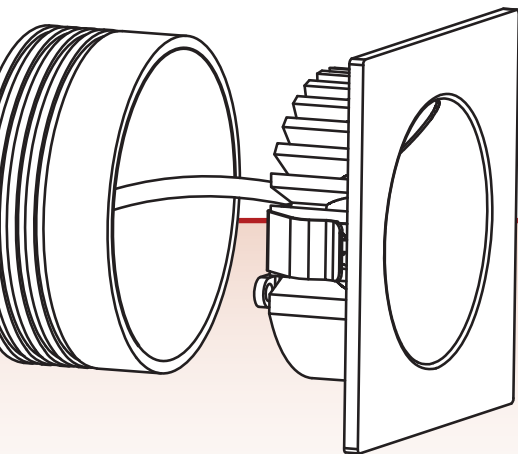

96901

96902

**96901 ZARATE**

recessed light; cast aluminium, white / plastic, white  
 Einbauleuchte; Aluguss, weiss / Kunststoff, weiss  
 luminaire encastrable; fonte d'aluminium, blanc / plastique, blanc

L 80, H 80, ET 40

**96902 ZARATE**

recessed light; cast aluminium, silver / plastic, white  
 Einbauleuchte; Aluguss, silber / Kunststoff, weiss  
 luminaire encastrable; fonte d'aluminium, argent / plastique, blanc

L 80, H 80, ET 40

**ZARATE, MECINOS**

including plaster ring

inklusive Einputzring

y compris l'anneau de plâtre

9 002759 969011

L 80

9 002759 969028