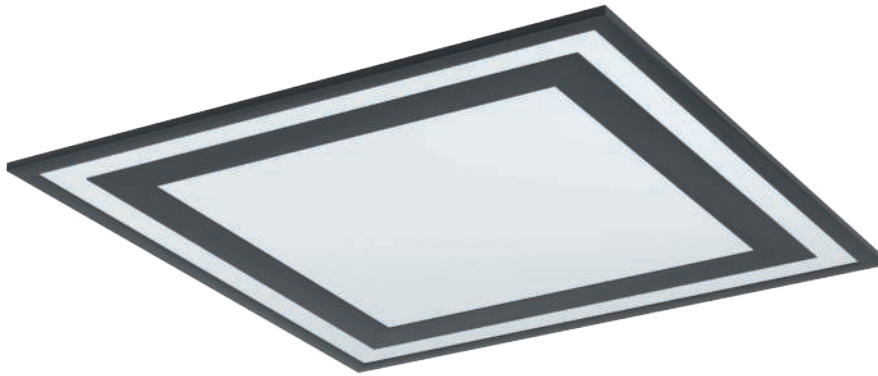

99039

99038 SAVATARILA

ceiling light; aluminium, black / plastic, white
Deckenleuchte; Alu, schwarz / Kunststoff, weiss
plafonnier; aluminium, noir / plastique, blanc

L 450, B 450, H 60

22,2W

2650lm

9 002759 990381

L 450

B 450

99039 SAVATARILA

ceiling light; aluminium, black / plastic, white
Deckenleuchte; Alu, schwarz / Kunststoff, weiss
plafonnier; aluminium, noir / plastique, blanc

L 595, B 595, H 60

32,5W

4000lm

9 002759 990398

L 595

B 595